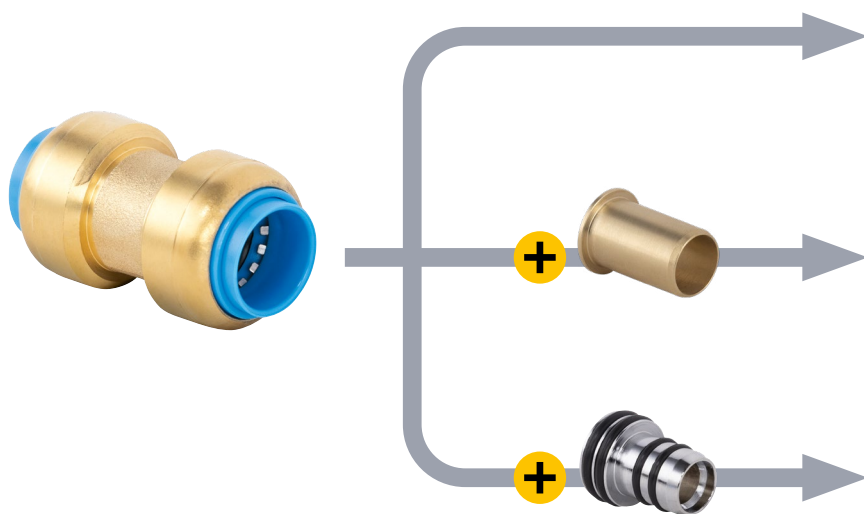

RACCORD UNIVERSEL

1

raccord

pour

3

tubes

CUIVRE

PER

MULTICOUCHE

RACCORD AUTOMATIQUE

**SANS
OUTILS**

RAPIDE

**FACILE À
INSTALLER**

coupez le tube

ébavurez le tube

INDISPENSABLE

Pour les tubes
PER et MULTICOUCHE,
introduire l'INSERT
correspondant avant
d'installer le raccord

insérez le raccord

poussez en butée

vidéo de
démonstration

UNE GAMME COMPLÈTE

RACCORD DROIT
FEMELLE ÉCROU LIBRE

ROBINET WC
ÉQUERRE

TÉ
ÉGAL

TÉ
RÉDUIT

TÉ
FEMELLE

TÉ
MÂLE

VANNE D'ARRÊT
FEMELLE ÉCROU LIBRE

CUIVRE

Ø12 - Ø14 - Ø15
Ø16 - Ø18 - Ø20