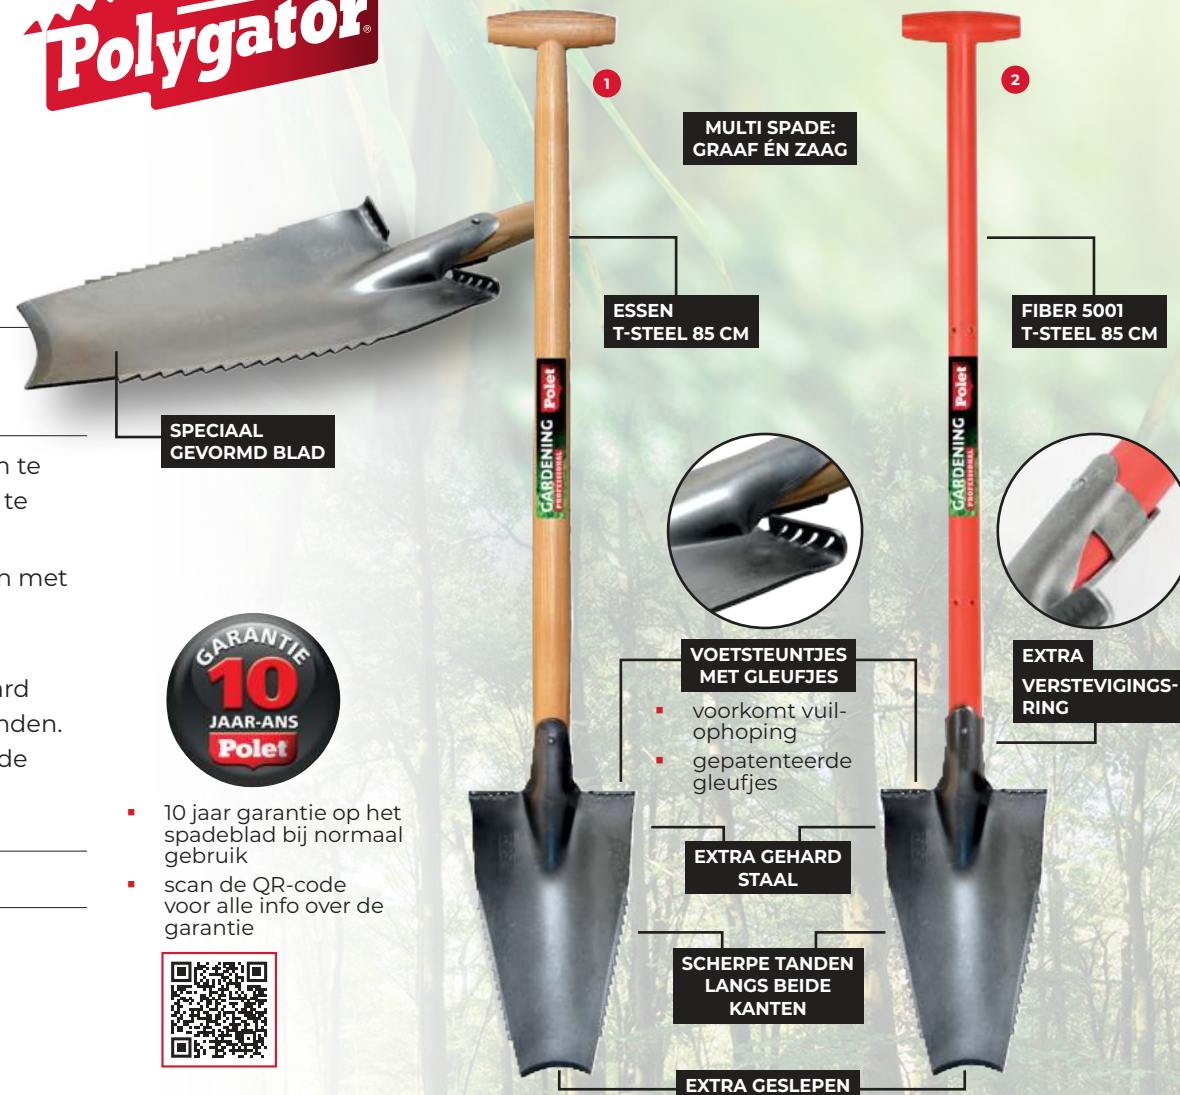

## BOOMWORTELSPADES GRAAF & ZAAG

# Polygator®

ART. NR. 101337 & 101337E

AFMETINGEN	Speciaal gevormd spadeblad 380/140/3 mm 101337: T-steel es 85 cm 101337E: T-steel Fiber 5001 85 cm		
EIGENSCHAPPEN			
TECHNISCHE UITLEG	<ul style="list-style-type: none"> <li>Deze boomwortelspade is een echte multi-tool om te planten, uit te graven, te ontwortelen, te zagen en te splitsen. Een ultieme must-have tool!</li> <li>De ideale spade om bamboe en struiken of bomen met hardnekkige wortels uit te graven, te splitsen of te planten.</li> <li>Het speciaal gevormd spadeblad is van extra gehard staal en heeft aan beide zijkanten zeer scherpe tanden. Hierdoor kan de spade ook gemakkelijk dieper in de aarde geduwd worden, ook als de grond droog en hard is.</li> </ul>		
VERPAKKINGSEENHEID	1	PALLETHOEVEELHEID	-
ART. NR. & EAN	 5 4 10685 1892657 art. nr.: 101337	 5 4 10685 1893425 art. nr.: 101337E	

- 10 jaar garantie op het spadeblad bij normaal gebruik
- scan de QR-code voor alle info over de garantie