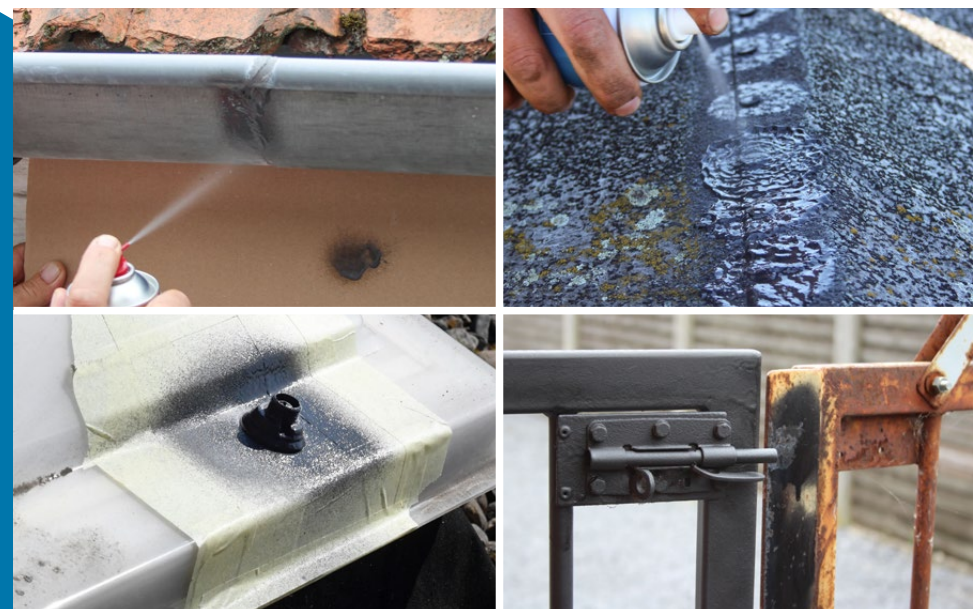

WATERDICHTING

In welke vorm dan ook, vocht moet snel en doeltreffend aangepakt worden om verdere schade aan het gebouw of belangrijker, uw gezondheid, te vermijden. Met ons WP7-assortiment biedt u uw klant gebruiksvriendelijke producten met een snelle en langdurige werking, zonder compromissen.

WP7-201

INSTANT WATERDICHT

DIRECT WATERDICHT - DIRECT BESCHERMD

- ✓ Voor binnen en buiten
- ✓ Bescherming tegen water en roest
- ✓ Volledig water- en winddicht

Instant Waterdicht is overal bruikbaar voor dichting, herstelling en bescherming van alle oppervlakken. Vormt een hechtende, elastische waterdichte coating die beschermt tegen schokken, steenslag en impact, en ook trillingen en geluid vermindert. Schuurbaar na uitharding en overschilderbaar.