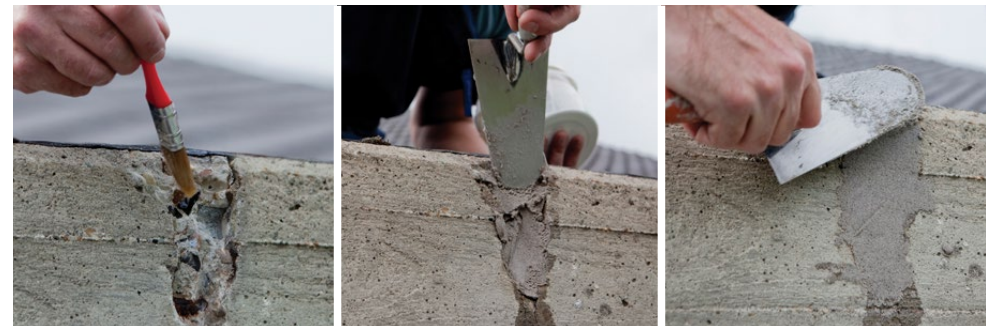

HOE GEBRUIKEN?
ONTDEK HET OP
WWW.TEC7.COM