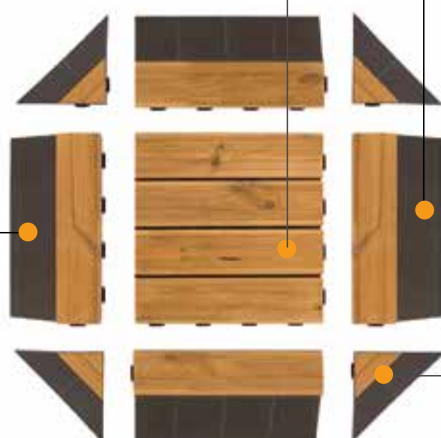

PWA
Kit di 4 angolari
Kit of 4 corners
200x200mm

ARTICOLO / ARTICLE

	Larghezza Width	Profondità Depth	Altezza Height	Codice a barre Barcode
PW1	400	400	65	8010693090105
PWS1/F	390	195	65	8010693100385
PWS1/M	390	205	65	8010693100378
PWA	100	195	65	8010693100361

IMBALLO / PACKING

Pz. Pc.	Tipo Type	Larghezza Width	Profondità Depth	Altezza Height
108	bancale/pallet	800	1200	1200
1	sfuso/bulk	390	195	65
1	sfuso/bulk	390	205	65
1	sacchetto/bag	200	200	65

Tutte le misure sono espresse in millimetri / All measures are in millimeters