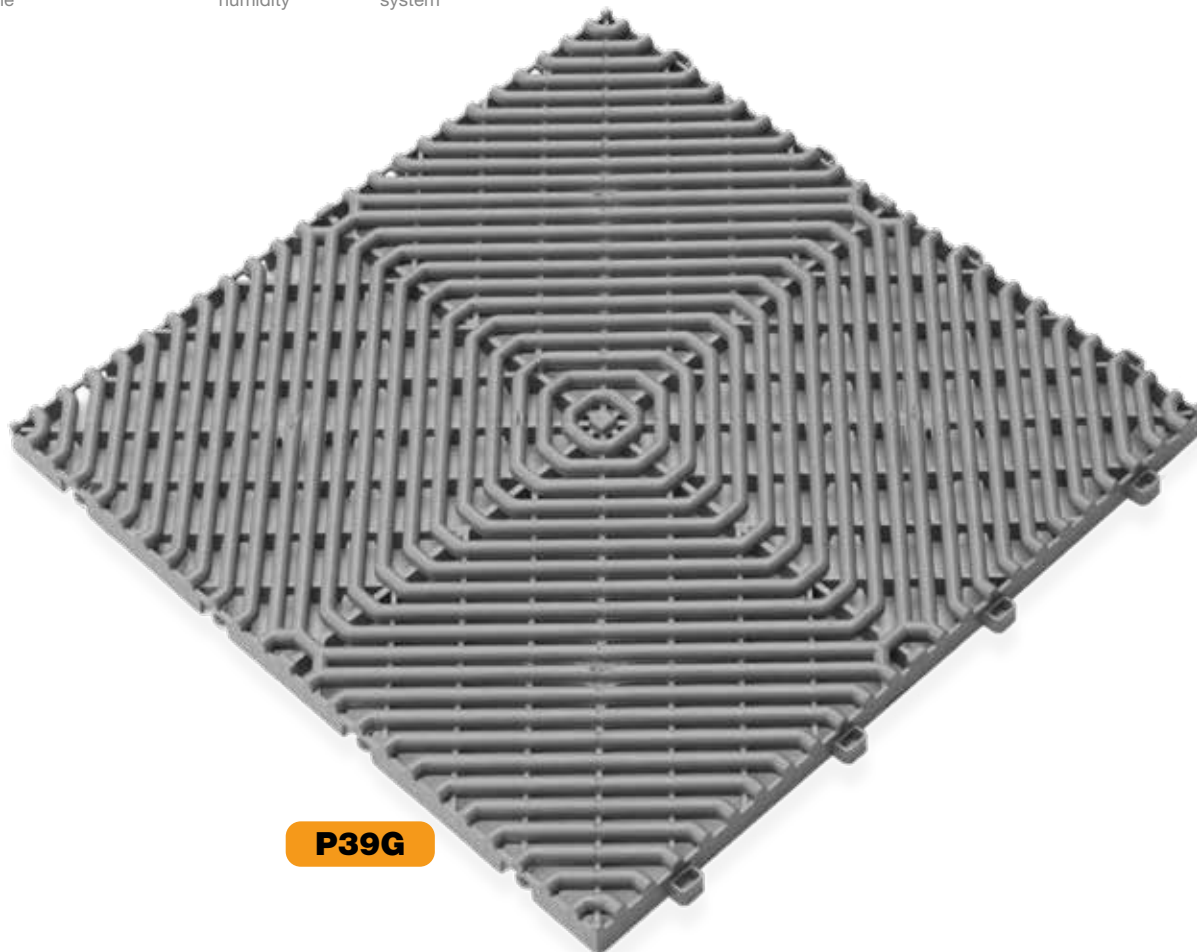

> Linea **ROMBO**

Prodotto italiano ecosostenibile
Eco-sustainable italian product

prodotto in polipropilene
produced in polypropylene

non assorbe gli odori
odor-proof

non trattiene umidità
doesn't retain humidity

semplice sistema di assemblaggio
easy assembly system

P39G

Disponibile anche nelle colorazioni:

Also available in colors: