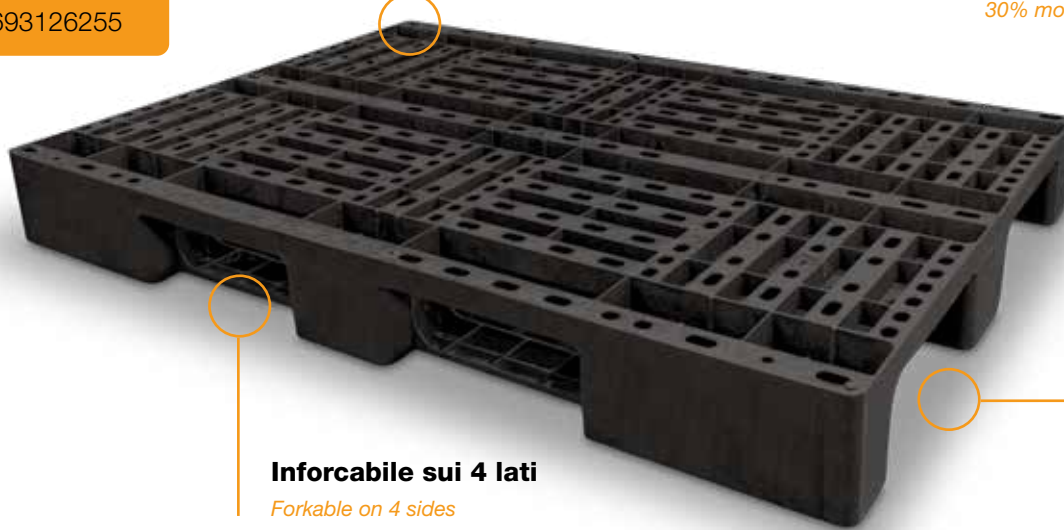

Inforcabile con Transpallet su 2 lati

Forkable with Transpallet on 2 sides

Inforcabile sui 4 lati

Forkable on 4 sides

Caratteristiche principali

Leggero

Unico nel suo genere, perfetto per bancali a perdere tradizionali manici in legno

Stampato in resine riciclate

Posizionabile sui rack con portata fino a 200 Kg

Non necessita di fumigazione

Resistente all'umido e stoccabile all'aperto

Main features

Light

One of a kind, perfect for disposable pallets

Printed in recycled resins

Can be placed on racks with a load capacity of up to 200 kg

No need for fumigation

Moisture resistant and can be stored outdoors

CARATTERISTICHE TECNICHE

Dimensioni (LxPxH)	1200x800x120 mm
Altezza inforcamento	90 mm
Spessore del piano	27 mm
Peso netto	7,45 Kg
N. pallet per pila	20
Altezza pila	2400 mm Misura base pila (LxP)1200x940 mm
Peso pila	140 Kg
Portata sui rack	200 Kg
Portata statica	2000 Kg
Portata dinamica	1000 Kg

TECHNICAL FEATURES

Dimensions (LxPxH)	47,2x31,5x4,7 in
Pick height	3,5 in
Frame thickness	1,06 in
Net weight	16,424 lbs
N. pallet per stack	20
Stack height	94,5 in
Stack weight	308,6 lbs
Rackable up to	441 lbs
Static load bearing capacity	4409,2 lbs
Dynamic load bearing capacity	2204,6 lbs

PICKSUP5

HARDWARE

Tutte le misure sono espresse in millimetri / All measures are in millimeters