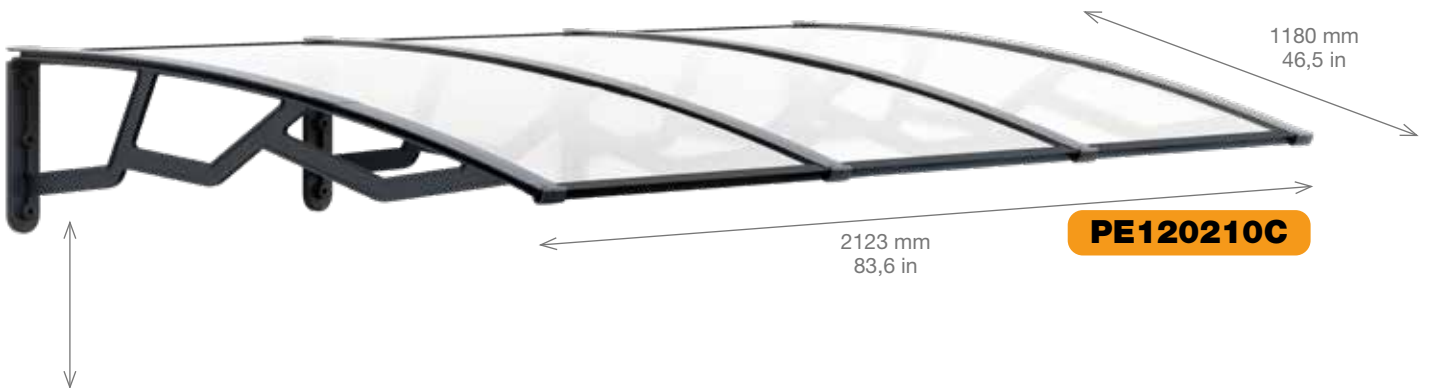

> HARD TOP COMPATTO

Serie rinforzata - Componibile

Prodotto italiano ecosostenibile
Eco-sustainable italian product

prodotto in polipropilene
produced in polypropylene

non assorbe gli odori
odor-proof

non trattiene umidità
doesn't retain humidity

semplice sistema di assemblaggio
easy assembly system

Tutte le nostre pensiline Hard Top sono componibili lateralmente e sul retro.

All our canopies Hard Top are modular on the side and on the back.

PE120210C