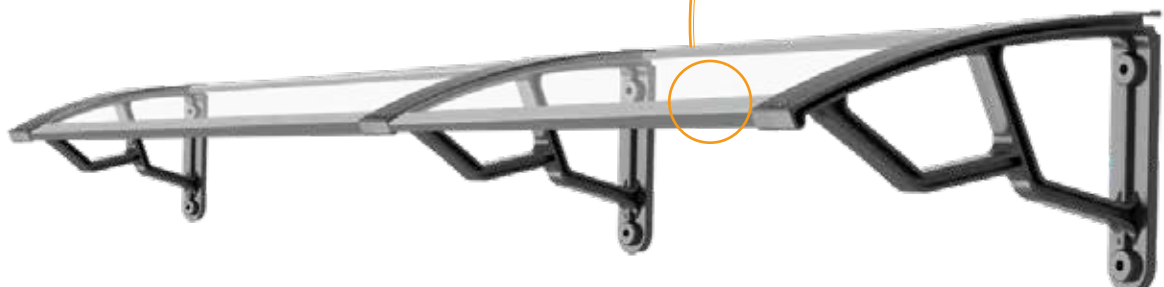

Predisposizione rinforzo
2 viti verticali e 1 orizzontale