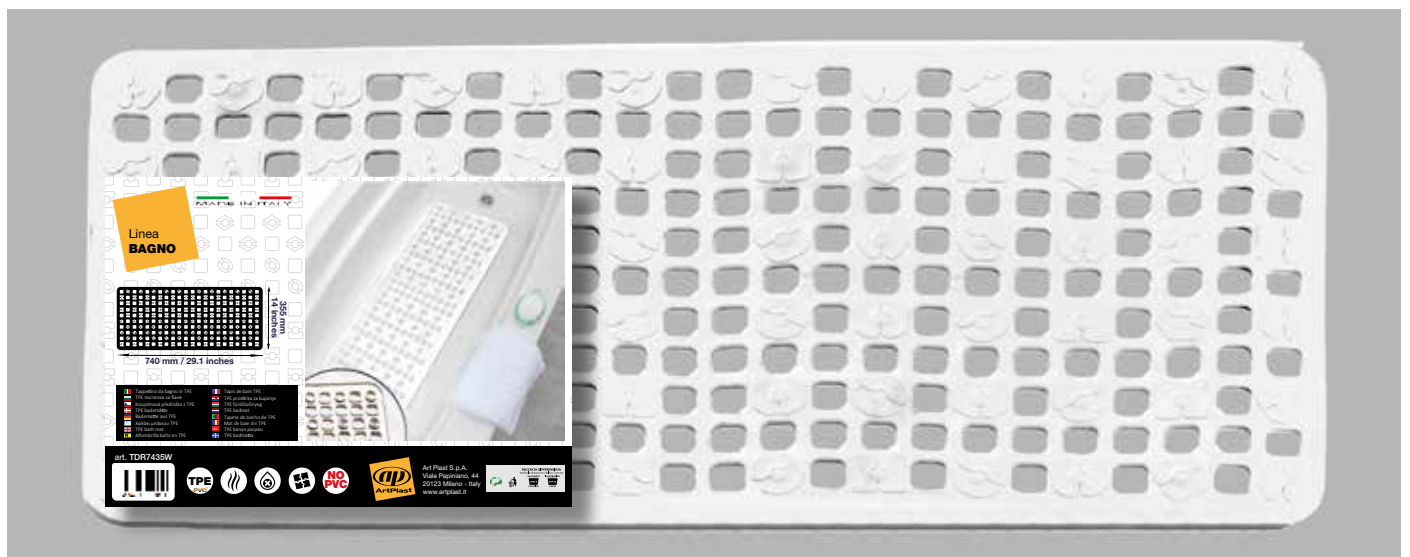

TDR7435W

ARTICOLO / ARTICLE

IMBALLO / PACKING

	Larghezza Width	Profondità Depth	Altezza Height	Colore Color	Codice a barre Barcode
TDR7435W	740	355	4		8010693123094
TDR7435TO	740	355	4		8010693123087

Pz. Pc.	Tipo Type	Larghezza Width	Profondità Depth	Altezza Height
8	scatola/carton box	532	432	189
8	scatola/carton box	539	432	189

Tutte le misure sono espresse in millimetri / All measures are in millimeters