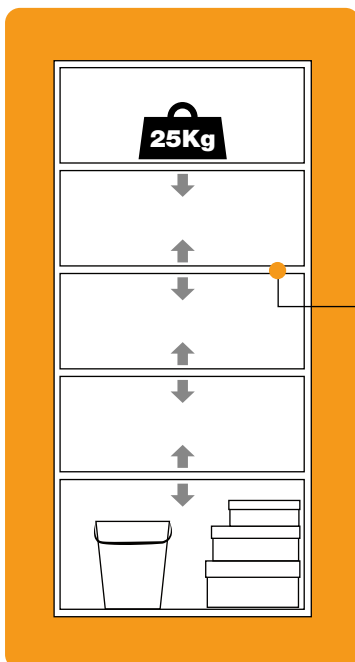

prodotto in polipropilene
produced in polypropylene

non assorbe gli odori
odor-proof

non trattiene umidità
doesn't retain humidity

semplice sistema di assemblaggio
easy assembly system

Caratteristiche principali Main features

- Montaggio facile e veloce
  Easy and fast assembly
- Lavabile, non assorbe odori e non trattiene l'umidità
  Washable, don't absorb smells and don't keep humidity
- Alta stabilità e portata dei ripiani
  High stability and load bearing capacity of the shelves
- Prodotto in polipropilene, materiale antiurto, resistente al freddo, alle intemperie, agli oli e ai solventi
  Produced in polypropylene, shock proof materials, water proof and resistant against solvents and oils

EVO70/TPT **ARMADIO ALTO** HIGH CABINET

Ripiani regolabili in altezza
Shelves adjustable in height