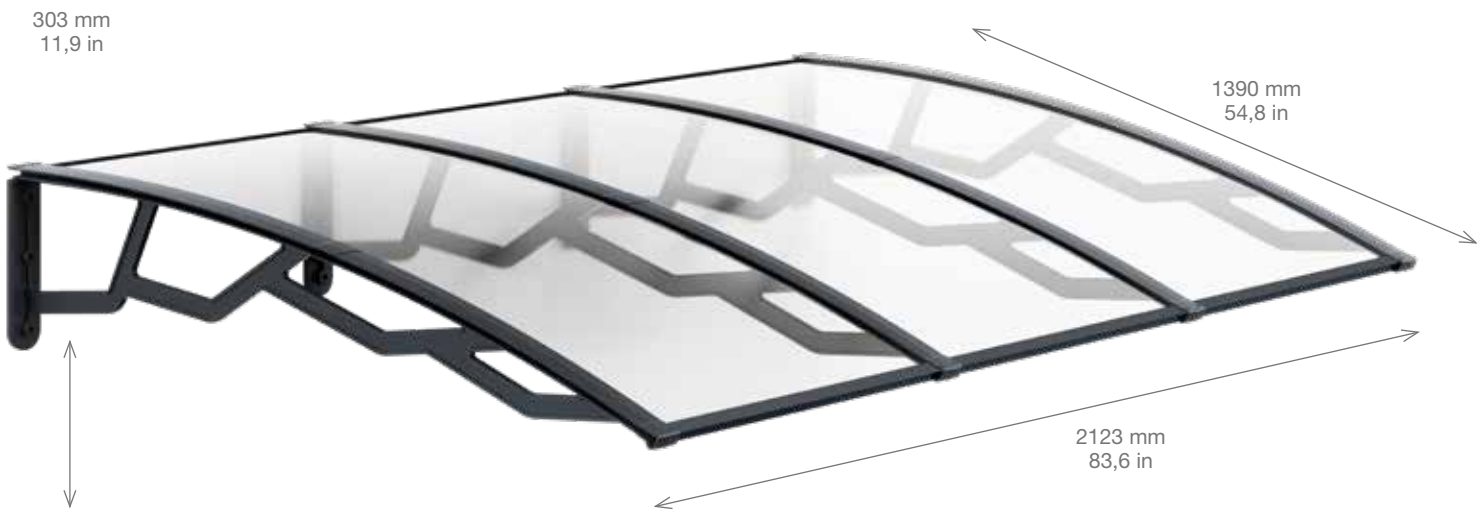

PE140210C

ARTICOLO / ARTICLE

Profondità Depth	Larghezza Width	Codice a barre Barcode	
PE120210C	1200	2100	8010693125265
PE140210C	1400	2100	8010693125272

IMBALLO / PACKING

Pz. Pc.	Tipo Type	Larghezza Width	Profondità Depth	Altezza Height
1	cartone/carton	700	1200	150
1	cartone/carton	700	1400	150

Tutte le misure sono espresse in millimetri / All measures are in millimeters