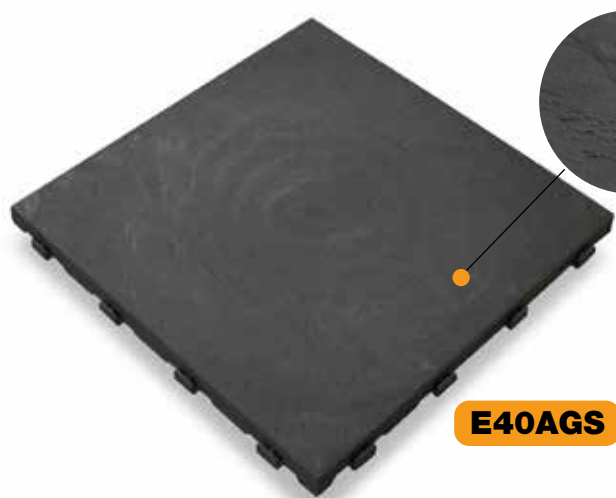

> Linea **EASY**

Prodotto italiano ecosostenibile
Eco-sustainable italian product

E40AGS