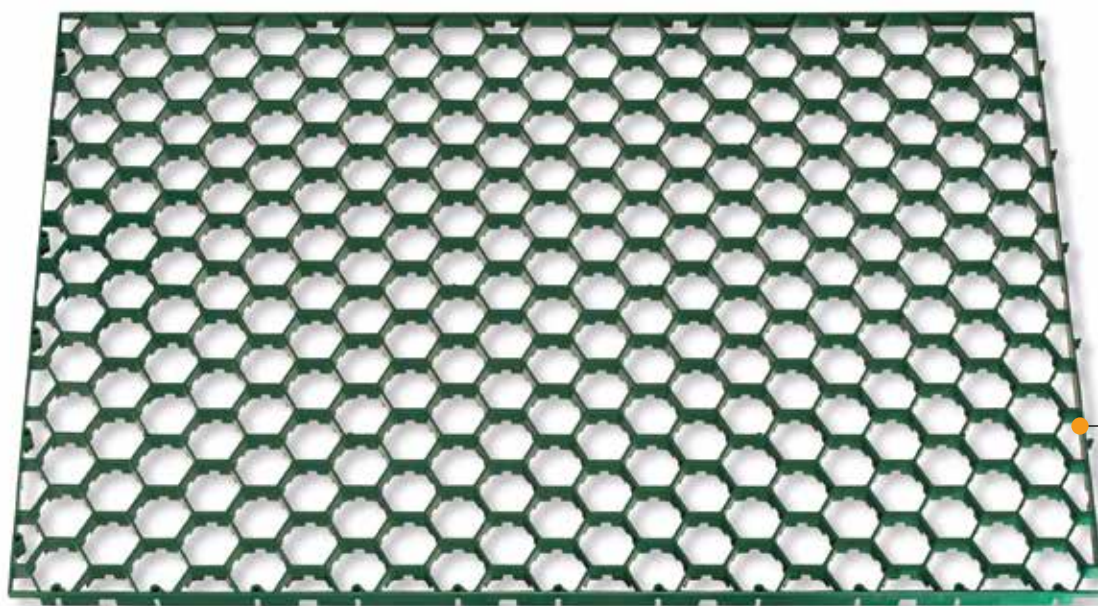

> Linea **SALVAPRATO**

Prodotto italiano ecosostenibile
Eco-sustainable italian product

prodotto in polipropilene
produced in polypropylene

non assorbe gli odori
odor-proof

non trattiene umidità
doesn't retain humidity

semplice sistema di assemblaggio
easy assembly system

Attraversabili anche da autovetture, con pavimentazione montata in piano
Even crossing by cars, if the floor is laying on a flat surface

P115V

Robusti agganci laterali
Robust side hooks

FLOORING