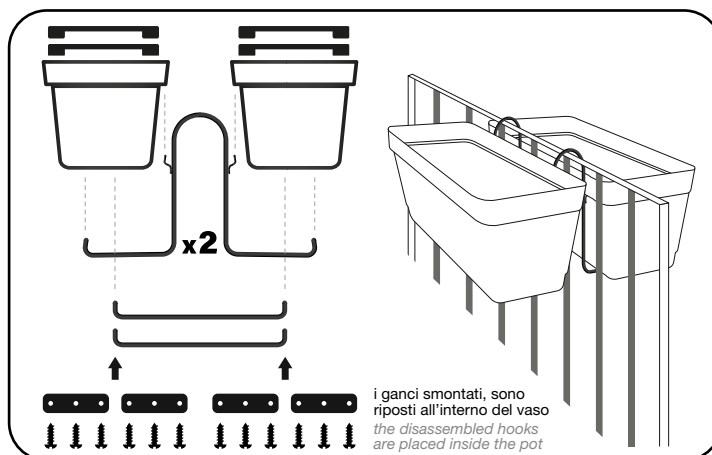

Safety **Lock** Sistema di sicurezza ANTI-CADUTA

Tutte le misure sono espresse in millimetri / All measures are in millimeters