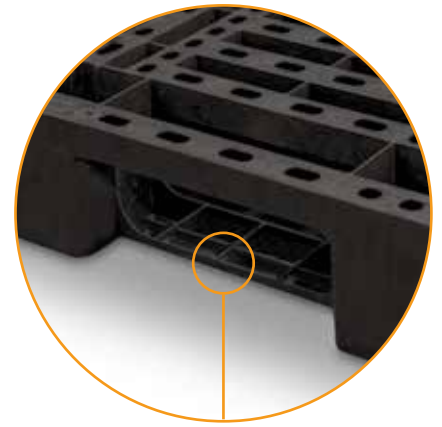

> SUPER-PICK

Prodotto italiano ecosostenibile
Eco-sustainable italian product

BANCALI IN PLASTICA PLASTIC PALLETS

prodotto in polipropilene
produced in polypropylene

non assorbe gli odori
odor-proof

non trattiene umidità
doesn't retain humidity

semplice sistema di assemblaggio
easy assembly system

Slitte incorporate che rendono il bancale 30% più resistente

Built-in slides make the pallet 30% more durable

PICKSUP5

CODICE A BARRE
BARCODE

8010693126255

Dotato di piano antiscivolo

Equipped with non-slip surface