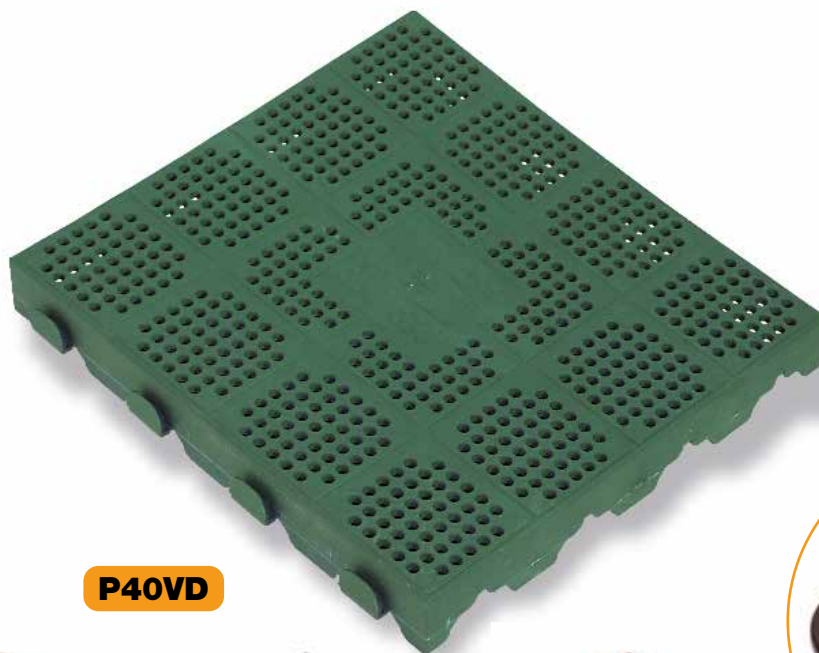

Supporto consigliato su
superfici catramate
*Recommended support
on tarred surfaces*

Cos'è "ReMade in Italy"?

Questa certificazione permette al prodotto di rientrare nel codice appalti per le pubbliche amministrazioni, al CAM (criteri ambientali minimi) e esonera dal pagamento della Plastic Tax.

What is "ReMade in Italy"?

This certification allows the product to be included in the procurement code for public administrations, in the CAM (minimum environmental criteria) and exempts the payment of the Plastic Tax.

Cos'è "Plastica Seconda Vita"?

ArtPlast è tra le prime aziende in Italia certificate da IPPR - Istituto per la Promozione delle Plastiche da Riciclo, con il marchio "Plastica Seconda Vita", una certificazione dedicata ai manufatti ottenuti dalla valorizzazione del riciclo dei materiali plastici. Introduce i concetti di qualità e durabilità nelle materie plastiche da riciclo e ne garantisce la tracciabilità in tutta la sua filiera.

What is "Plastica Seconda Vita"?

ArtPlast is among the first companies in Italy certified by IPPR (Institute for the Promotion of Recycling Plastics) with the brand "Second Life Plastic", a certification dedicated to the products obtained from the enhancement of the recycling of plastic materials. It introduces the concepts of quality and durability in recycled plastics and ensures traceability throughout its supply chain.

ARTICOLO / ARTICLE

	Larghezza Width	Profondità Depth	Altezza Height	Codice a barre Barcode
P40CD	400	400	48	8010693055005
P40VD	400	400	48	8010693055104
P40GD	400	400	48	8010693055203
P40MD	400	400	48	8010693083909
P06	60	60	5	8010693075300

IMBALLO / PACKING