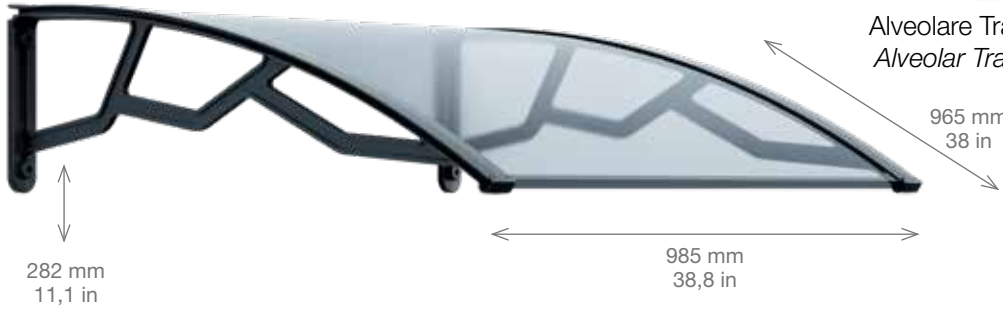

semplice sistema di assemblaggio  
easy assembly system

Disponibili su 2 colorazioni  
2 shades available

Alveolare Trasparente  
Alveolar Transparent

Alveolare Fumè  
Alveolar Smoked

**PE100100T**

**PE100120F**