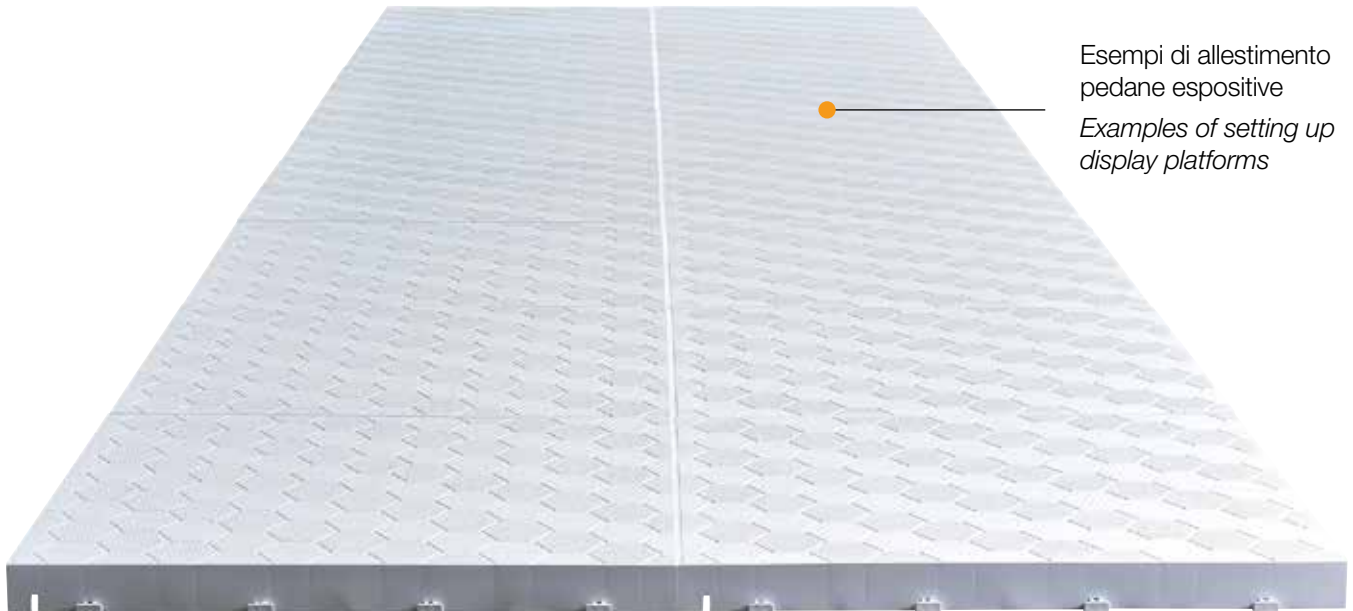

Esempi di allestimento pedane espositive
Examples of setting up display platforms

Incastro per aggancio pedane e rampe
Interlocking for coupling platforms and ramps

Sistema di imballo salvaspazio brevettato
Space-saver System