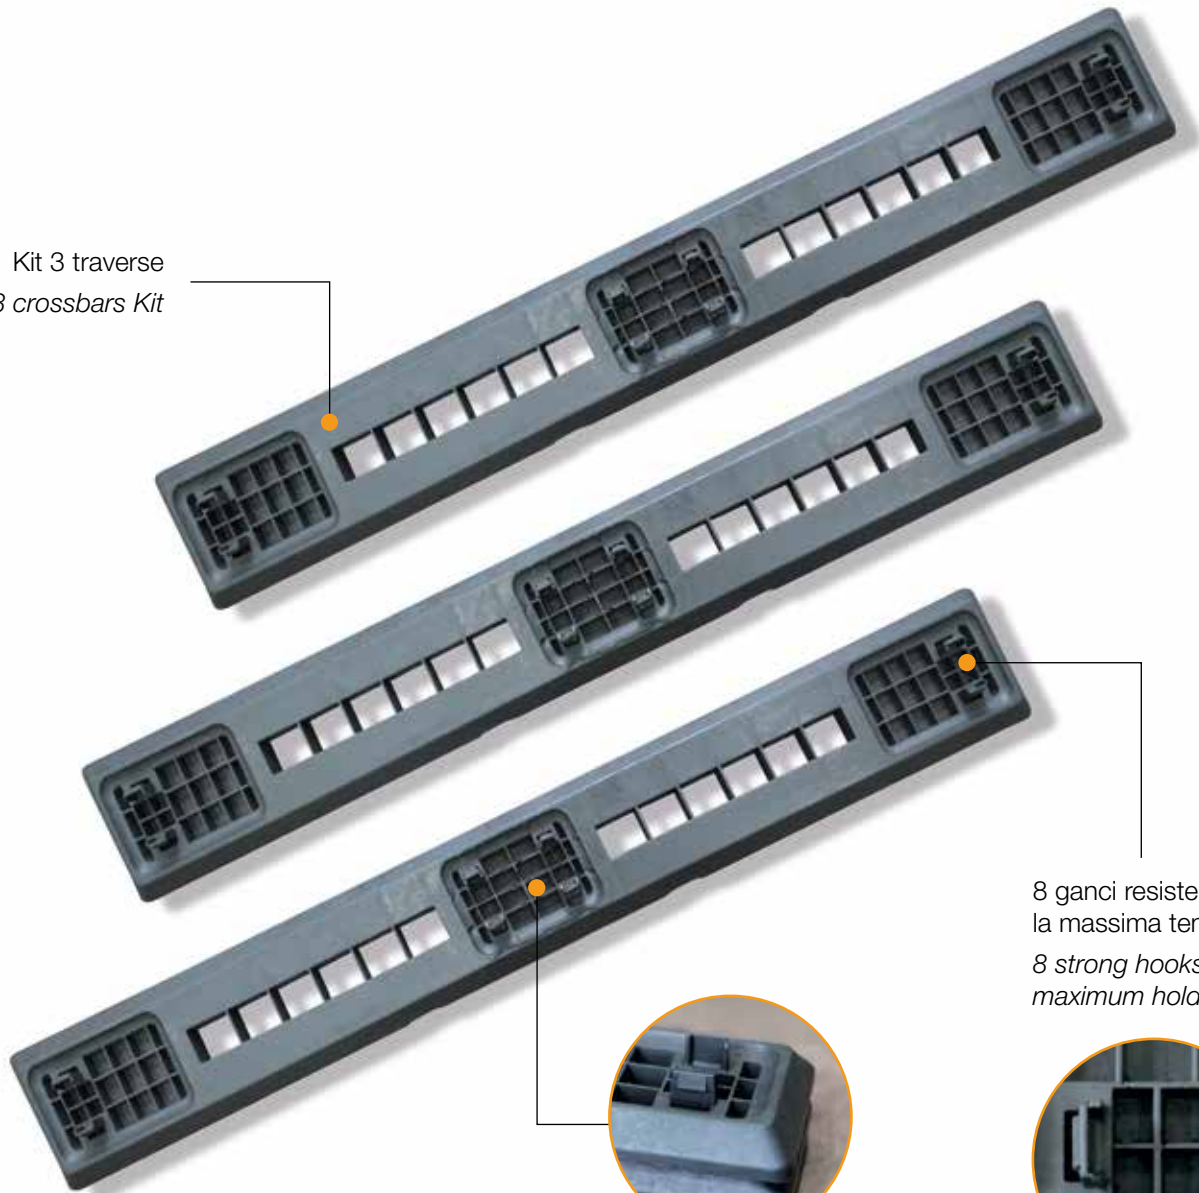

prodotto in polipropilene
produced in polypropylene

non assorbe gli odori
odor-proof

non trattiene umidità
doesn't retain humidity

semplice sistema di assemblaggio
easy assembly system

Prodotto italiano ecosostenibile
Eco-sustainable italian product

PICKTR/3

CODICE A BARRE
BARCODE

8010693099900

15%

Aumenta la portata di circa il 15%
Increase about 15% load bearing capacity

Kit 3 traverse
3 crossbars Kit

8 ganci resistenti per la massima tenuta
8 strong hooks for maximum holding