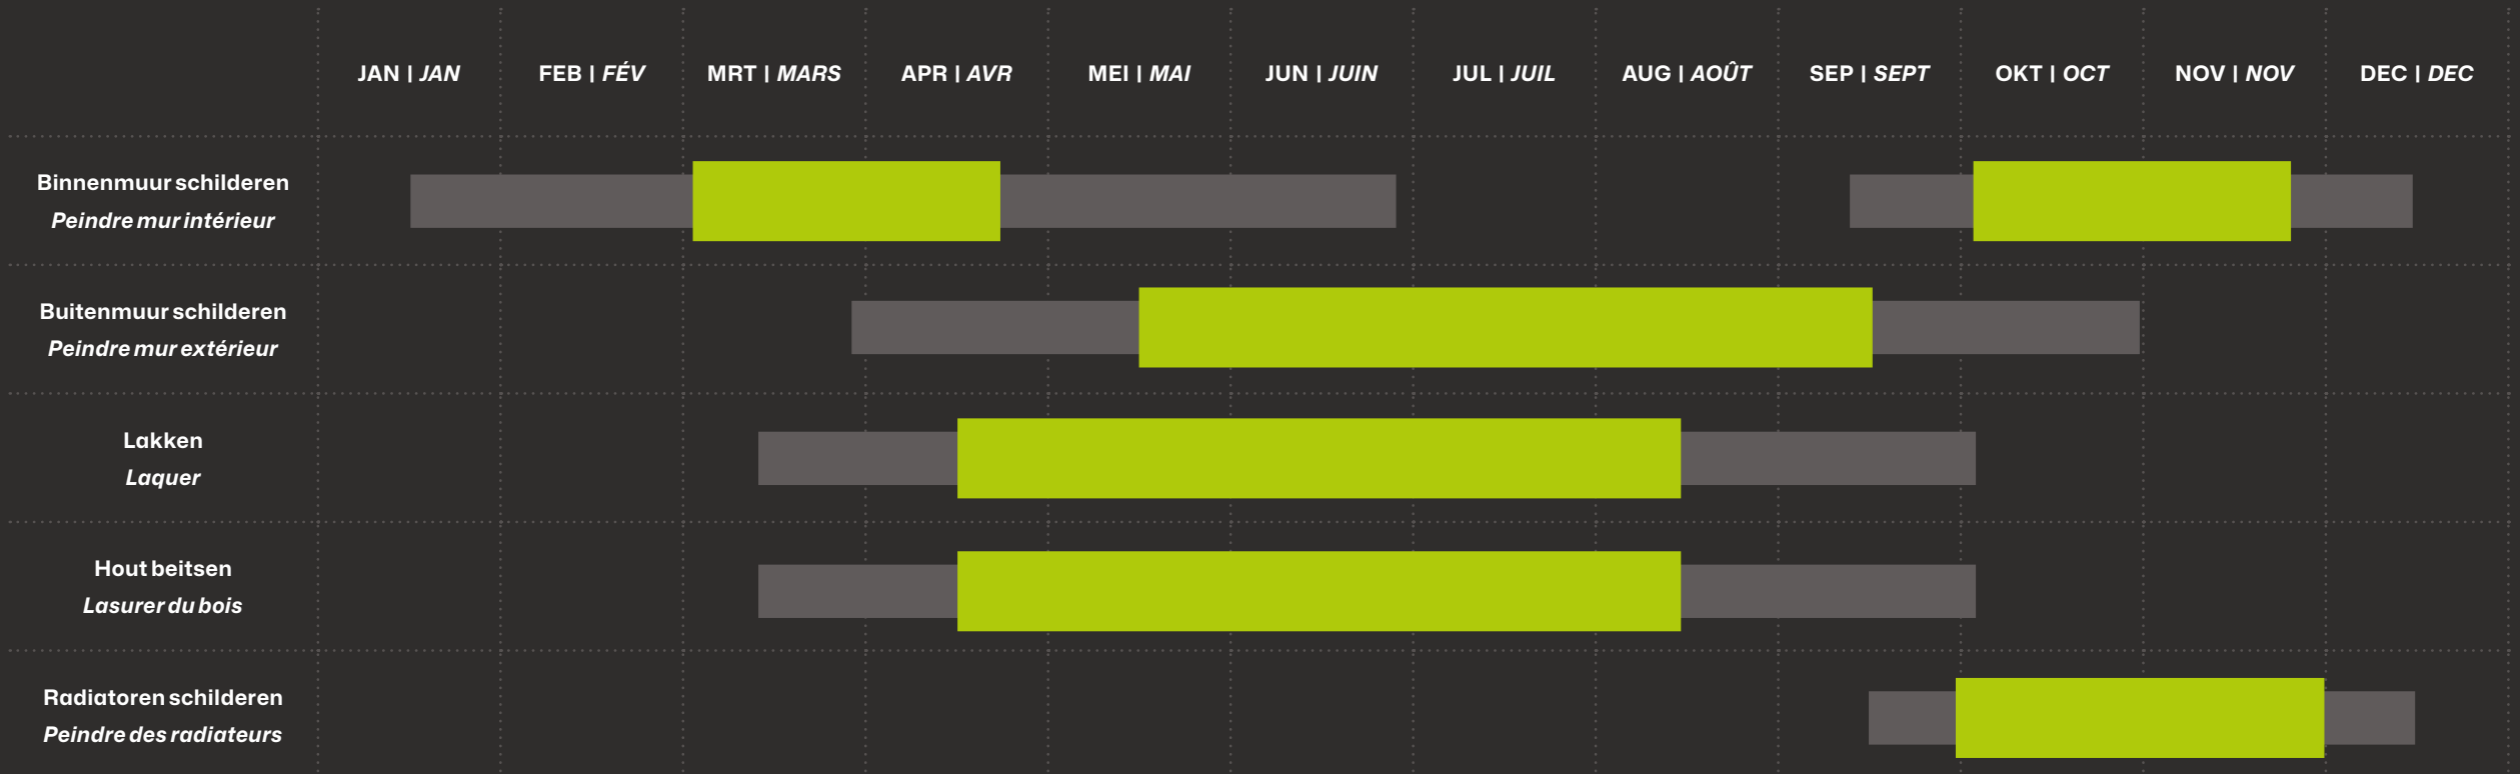

LEGENDA

- Top zoekopdrachten
- Aanloop zoekopdrachten

Optimisez votre placement secondaire en magasin

Chez R7, nous menons toujours des recherches approfondies, et nous avons pu en conclure que les bricoleurs ne savent pas de quels produits ils ont besoin pour appliquer de la peinture sur un mur. Ils sont donc désespérément à la recherche de conseils et recommandations.

Ils voient les produits dans les présentoirs secondaires comme des recommandations et il y a de grandes chances qu'ils s'attardent sur ces recommandations. Il est donc important de présenter des produits pertinents dans les présentoirs secondaires. Mais comment savoir si un produit est pertinent? Nous pouvons vous aider!

En tant que fournisseur d'outils de peinture, nous avons de nombreuses années d'expérience et connaissons parfaitement le bricoleur. En outre,

nous avons pris le temps d'analyser toutes les données de Google Search. Si nous combinons nos connaissances, les données de Google Search et l'analyse de nos ventes, nous pouvons tirer des conclusions claires.

Forts de tous ces indicateurs, nous avons établi le calendrier suivant. Sur la base de ce calendrier, vous savez toujours les produits que votre client recherche dans votre magasin et donc ceux qui vont connaître un succès immédiat.

LÉGENDE

- Pic des recherches
- Démarrage des recherches

19

20