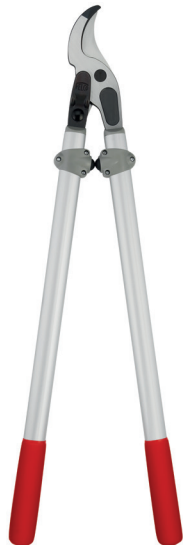

- Tweehands snoeitang met een volledige lengte van 60 cm/23,6 inch
- Gebogen snijkop
- De handgreepverbinding is vervaardigd uit een gesmede aluminium legering met een levenslange garantie
- Ultralichte handgrepen van koolstofvezel

Algemene kenmerken

- Tweehands snoeitang met een volledige lengte van 80 cm/31,4 inch
- Efficiënt hefboomsysteem dat de benodigde snijkraft vermindert (tot 65% meer kracht)
- Mes van gehard staal
- Lichtgewicht aluminium buishandgrepen
- Ftalaatvrije antisliphandgrepen
- Alle onderdelen zijn vervangbaar
- Vervaardigd in Zwitserland met 100% hernieuwbare energie