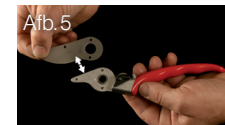

Verwijder de veer.

Draai de borgschroef los en verwijder hem.

Draai met een sleutel de centrale moer los.

Verwijder de centrale moer met het aanpassingsgereedschap.

Verwijder het snijmes.

Maak alle onderdelen grondig schoon.