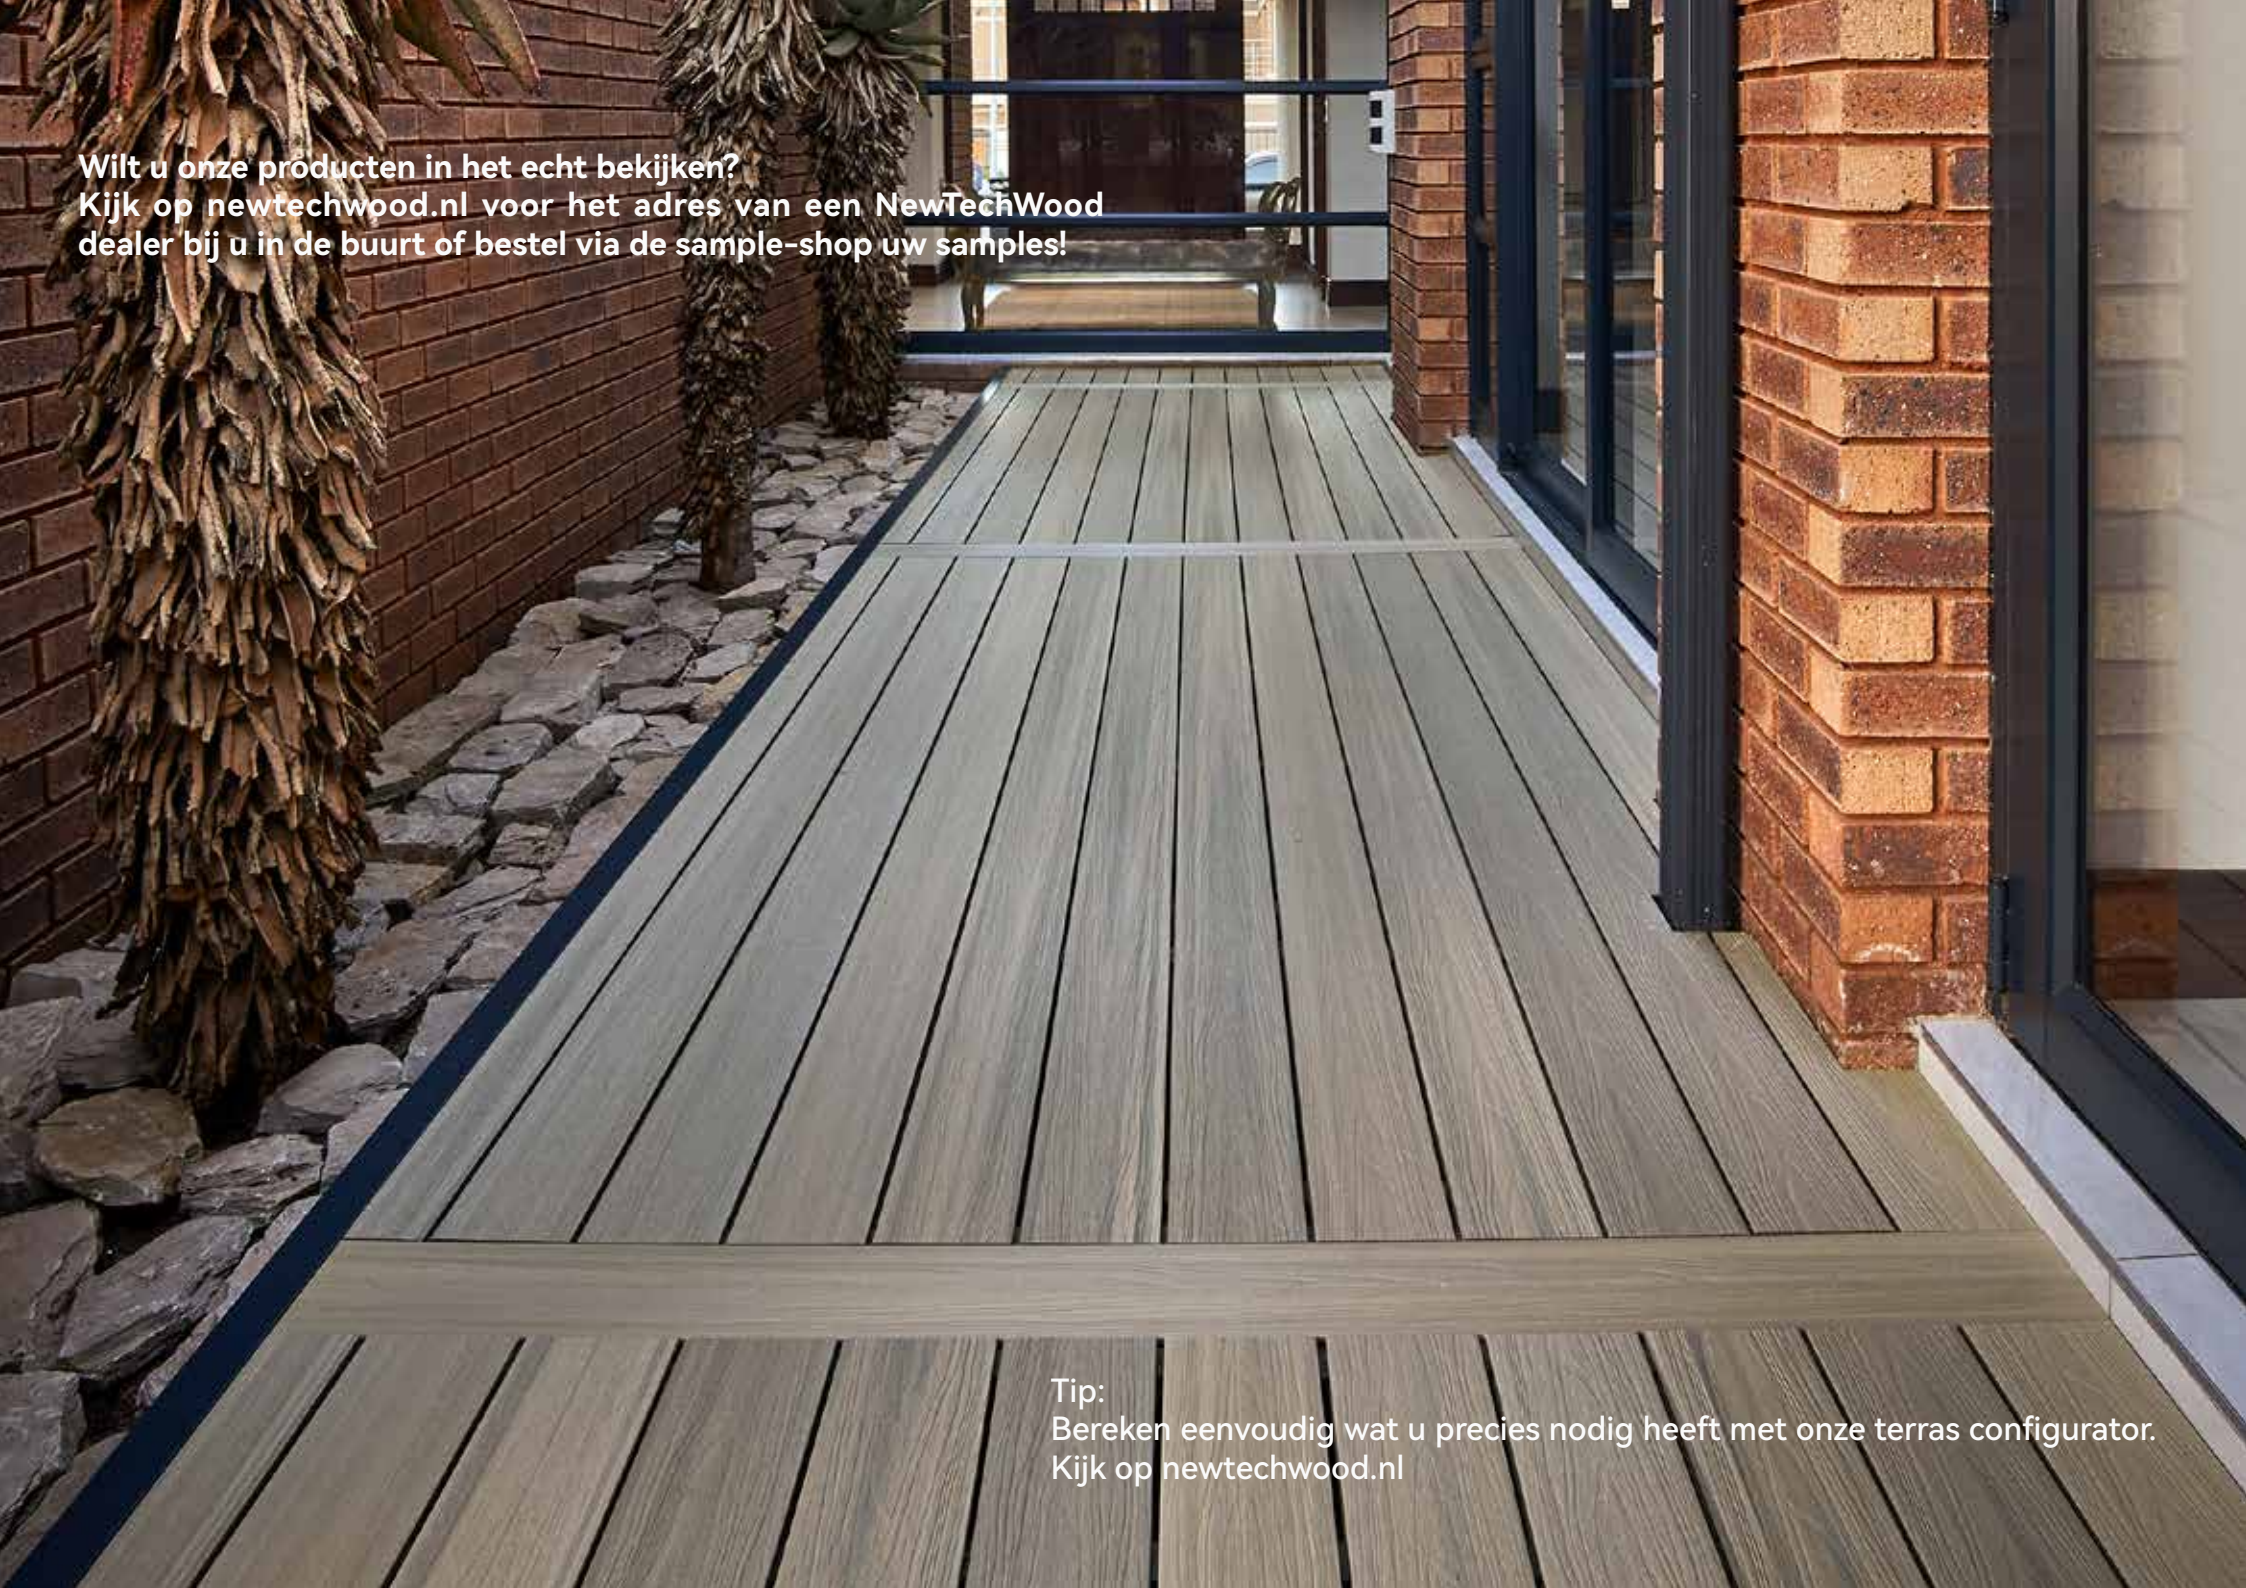

Wilt u onze producten in het echt bekijken?
Kijk op newtechwood.nl voor het adres van een NewTechWood
dealer bij u in de buurt of bestel via de sample-shop uw samples!

Tip:
Bereken eenvoudig wat u precies nodig heeft met onze terras configurator.
Kijk op newtechwood.nl

DEKDEEL HOUTSTRUCTUUR

2,3 X 13,8 CM
UH02

2,3 X 21 CM
UH22

Tweezijdig bruikbaar: de ene zijde heeft een houtpatroon en de andere zijde is vlak.
Leverbaar in de lengtes 300 en 400 cm.

SPLINTERVRIJ

UV BESTENDIG

SCHIMMELBESTENDIG

VLEKBESTENDING

TWEEZIJDIG BRUIKBAAR

HOUTNERF PATROON

VLAK PATROON

RED CEDAR

TEAK

IPE

ANTIQUE

SILVER GRAY