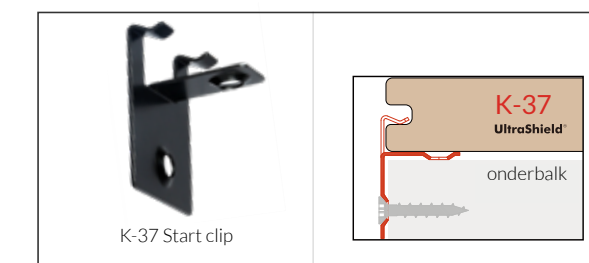

Ideaal voor balkons!

De voordelen op een rij:

95% gerecycled materiaal
Zeer duurzaam

Kleurvast
UV bestendig
Nauwelijks onderhoud

Eenvoudige montage.
Zeer stabiel en vormvast
Geen splinters

Scherp geprijsd; door weinig onderhoud en lange levensduur is een NewTechWood terras een slimme investering. Ondersteund met 25 jaar garantie.

TERRASPLANK MONTAGE

U heeft uw keuze gemaakt, maar weet niet hoe u uw terras berekend? Geen probleem!

Met onze terras-configurator berekent u in een paar stappen precies wat u nodig heeft. Kijk op newtechwood.nl

Onder verschillende weersinvloeden kan uw NewTechWood terras uitzetten en krimpen. Door het gebruik van onze speciaal ontwikkelde clips ontstaat er geen slijtage of schade aan de individuele planken. Hierdoor ziet uw terras er jarenlang als nieuw uit!

Enmalig te monteren zodat u vervolgens zorgeloos kunt genieten van uw terras.

Standaard clips systeem

Start clip