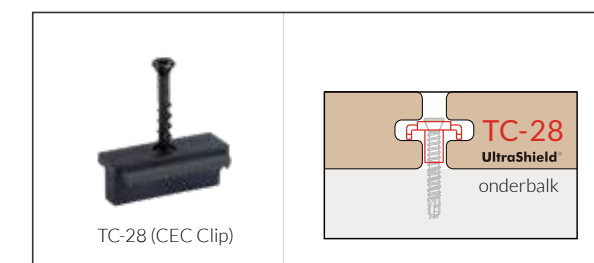

TERRASPLANK MONTAGE

U heeft uw keuze gemaakt, maar weet niet hoe u uw terras berekend? Geen probleem!

Met onze terras-configurator berekent u in een paar stappen precies wat u nodig heeft. Kijk op newtechwood.nl

Onder verschillende weersinvloeden kan uw NewTechWood terras uitzetten en krimpen. Door het gebruik van onze speciaal ontwikkelde clips ontstaat er geen slijtage of schade aan de individuele planken. Hierdoor ziet uw terras er jarenlang als nieuw uit!

Enmalig te monteren zodat u vervolgens zorgeloos kunt genieten van uw terras.

Standaard clips systeem