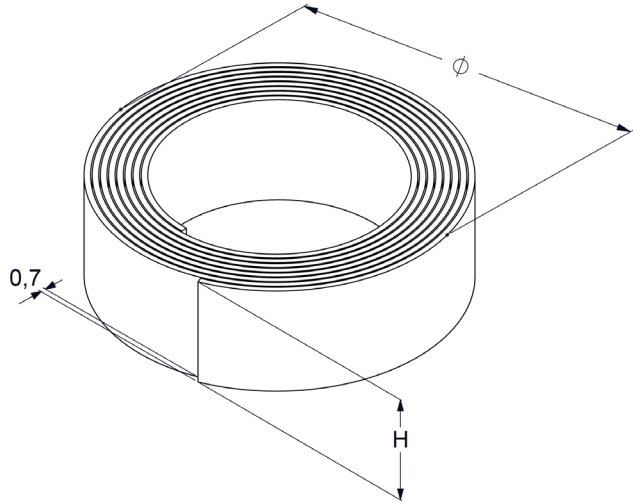

ecolat rouleau

description du produit

L'Ecolat roulé est une bordure de jardin et d'étang flexible qui convient pour réaliser des courbes et des pentes. L'Ecolat est fixé tous les 50 cm avec des poteaux Ecopic pour un ancrage solide dans le sol. Cette bordure de jardin et d'étang est fabriquée à partir de plastiques ménagers résiduels 100 % recyclés. Le matériau a une longue durée de vie, nécessite peu d'entretien et peut être recyclé après coup ou réutilisé dans de nouvelles applications. Une alternative durable parfaite aux bordures en bois dur, en béton ou en acier.

matériaux	MPO regranulate - fabriqué à partir de déchets ménagers belges en plastique recyclé <ul style="list-style-type: none">• 60 - 80% PE• 20 - 40% PP
couleurs	<ul style="list-style-type: none">• gris• brun• noir
utilisation	Le matériau peut être travaillé comme le bois : perçage, fraisage, sciage (à faible vitesse pour éviter la fonte), en cas d'utilisation de clous pour fixer Ecopic, toujours pré-percer.
applications	<ul style="list-style-type: none">• Spécialement conçu pour les applications courbes et inclinées• Chemin de jardin• Bordure• Jardin potager• Bordure d'étang

ecolat rouleau

E10/14	L: 100cm	H: 14cm	Ø: 52cm
E10/19	100cm	19cm	52cm
E20/14	200cm	14cm	62cm
E20/19	200cm	19cm	62cm
E25/14	250cm	14cm	65cm
E25/19	250cm	19cm	65cm

L: 100cm
100cm
200cm
200cm
250cm
250cm

H: 14cm
19cm
14cm
19cm
14cm
19cm

Ø: 52cm
52cm
62cm
62cm
65cm
65cm